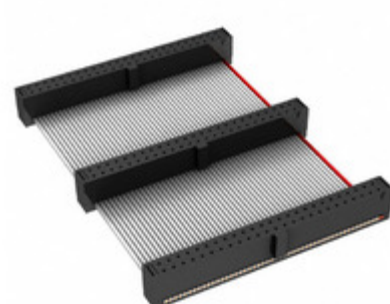

## FFSD-25-D-08.27-01-N-D06

Obrázky jsou pouze orientační.  
Podrobné informace o produktu naleznete v části Technické údaje produktu.

Koupit FFSD-25-D-08.27-01-N-D06 s důvěrou od Component-World.HK, 1 rok záruka

**Part Number:** [FFSD-25-D-08.27-01-N-D06](#)

**Výrobce:** [Samtec, Inc.](#)

**Popis:** .050 X .050 C.L. FEMALE IDC ASSE

**Datový list:** [FFSD Series Datasheet](#)

[FFSD-xx-x-xx.xx-01-x-x-zzz Drawing](#)

### PARAMETR PRODUKTU

<b>Part Number</b>	FFSD-25-D-08.27-01-N-D06	<b>Výrobce</b>	<a href="#">Samtec, Inc.</a>
<b>Popis</b>	.050 X .050 C.L. FEMALE IDC ASSE	<b>Stav volného vedení / RoHS</b>	Bez olova / V souladu RoHS
<b>Dostupné množství</b>	3551 pcs	<b>Datový list</b>	<a href="#">FFSD Series Datasheet</a> <a href="#">FFSD-xx-x-xx.xx-01-x-x-zzz Drawing</a>
<b>Kategorie</b>	<a href="#">Sestavy kabelů</a>	<b>Série</b>	*
<b>Výrobní standardní doba výroby</b>	3 Weeks	<b>Stav volného vedení / RoHS</b>	Lead free / RoHS Compliant
<b>Detailní popis</b>	Position Cable Assembly Rectangular		